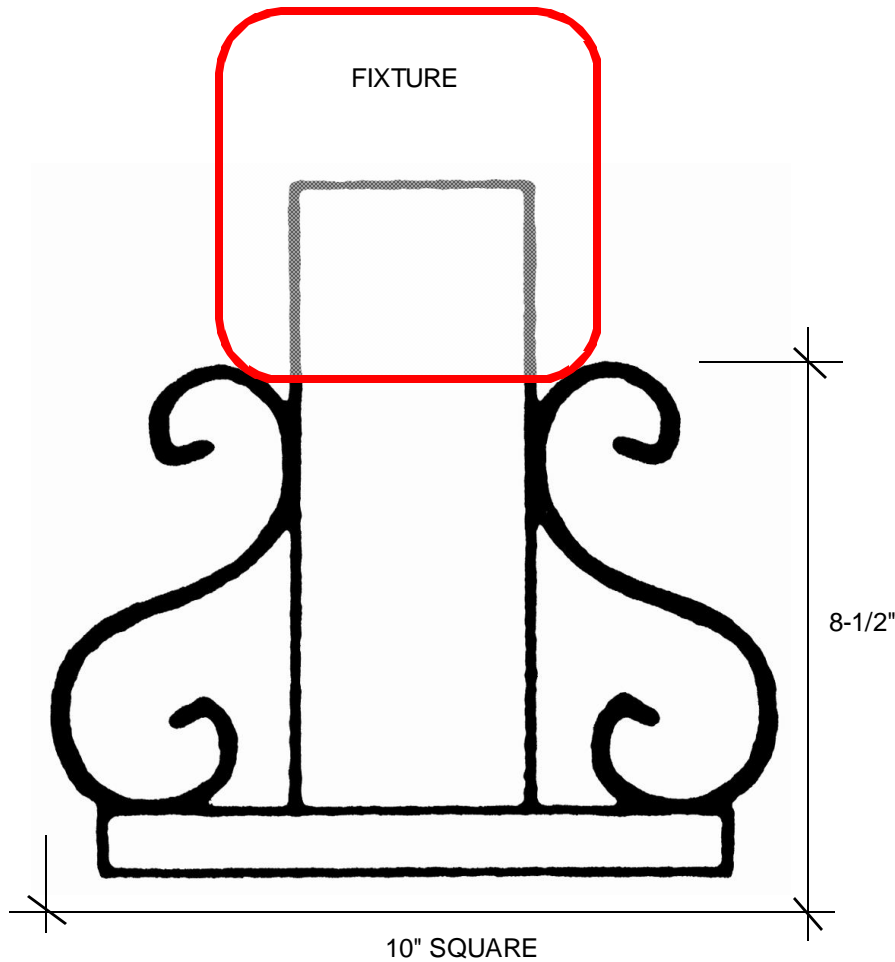

## PM-201

8.5" H x 10" W

**3" Fitter**