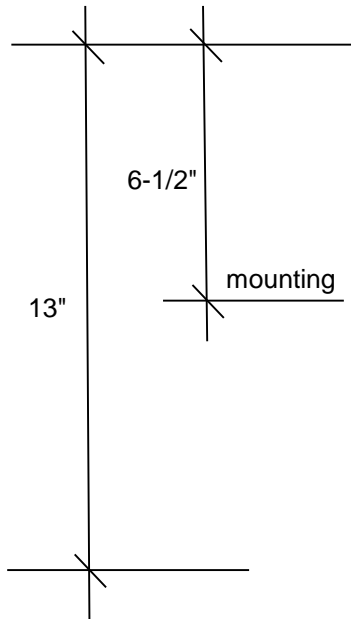

## NEL51

13H X 10W X 7D

### **Standard**

2-60W Candles  
Clear Glass