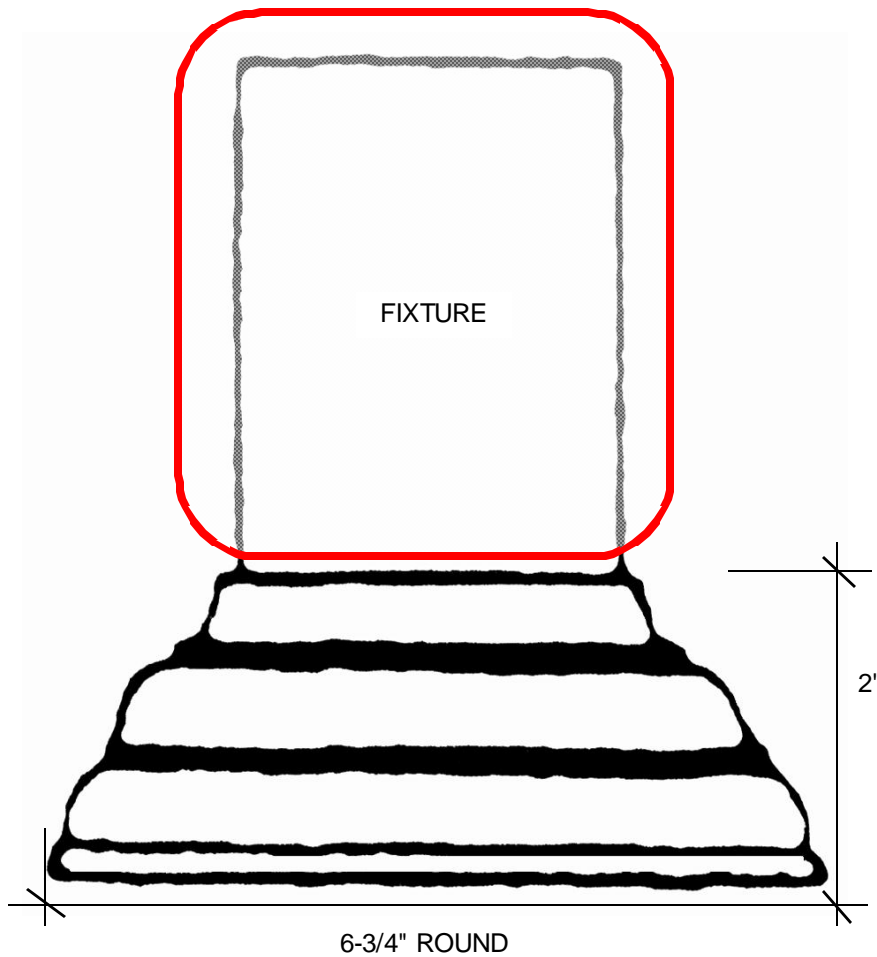

## PM-150

2" H x 6.75" W

**3" Fitter**